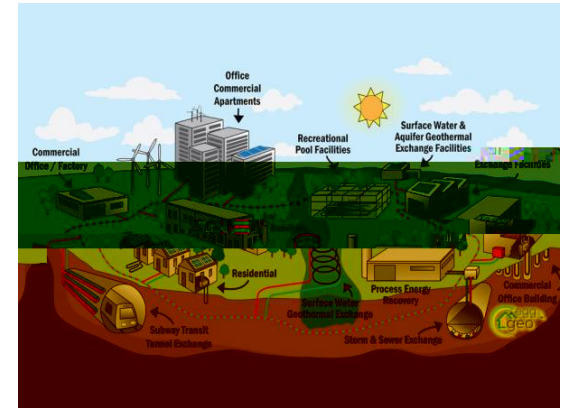

Kenichi Soga Lyesse Laloui

100084

010-62782184

guohx@tsinghua.edu.cn

()

1

2017 4

2017 4 30